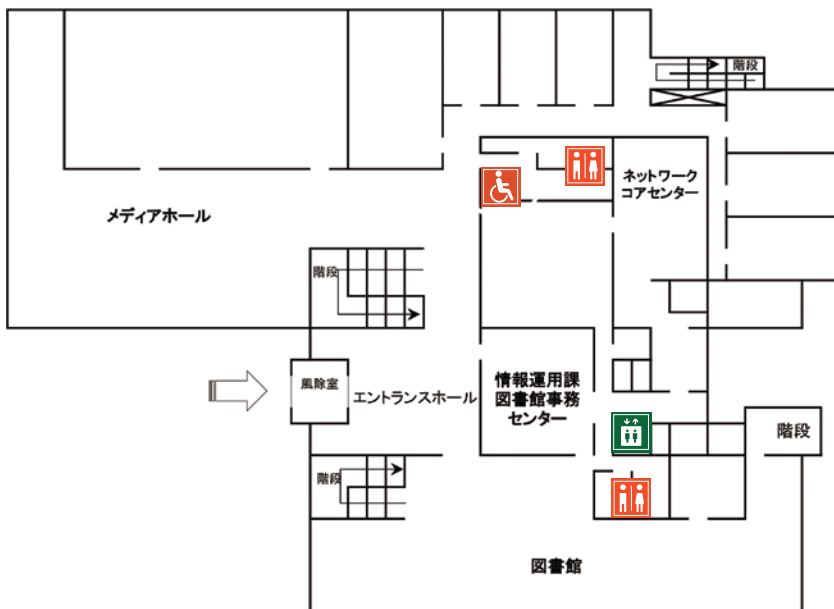

横浜キャンパス

設置箇所

2号館 1階		4号館 1階	
3号館 WEST 1階		5号館 1階	
EAST 地下2階		エレベーター	
EAST 7階			

2号館 (図書館・情報基盤センター) 1階 車いす対応

3号館 (講義・研究棟)

WEST1階  車いす対応

EAST 地下2階  車いす対応

EAST 7階  車いす対応

4号館(食堂棟)

1階  車いす対応

5号館(体育館・部室棟)

1階  車いす対応