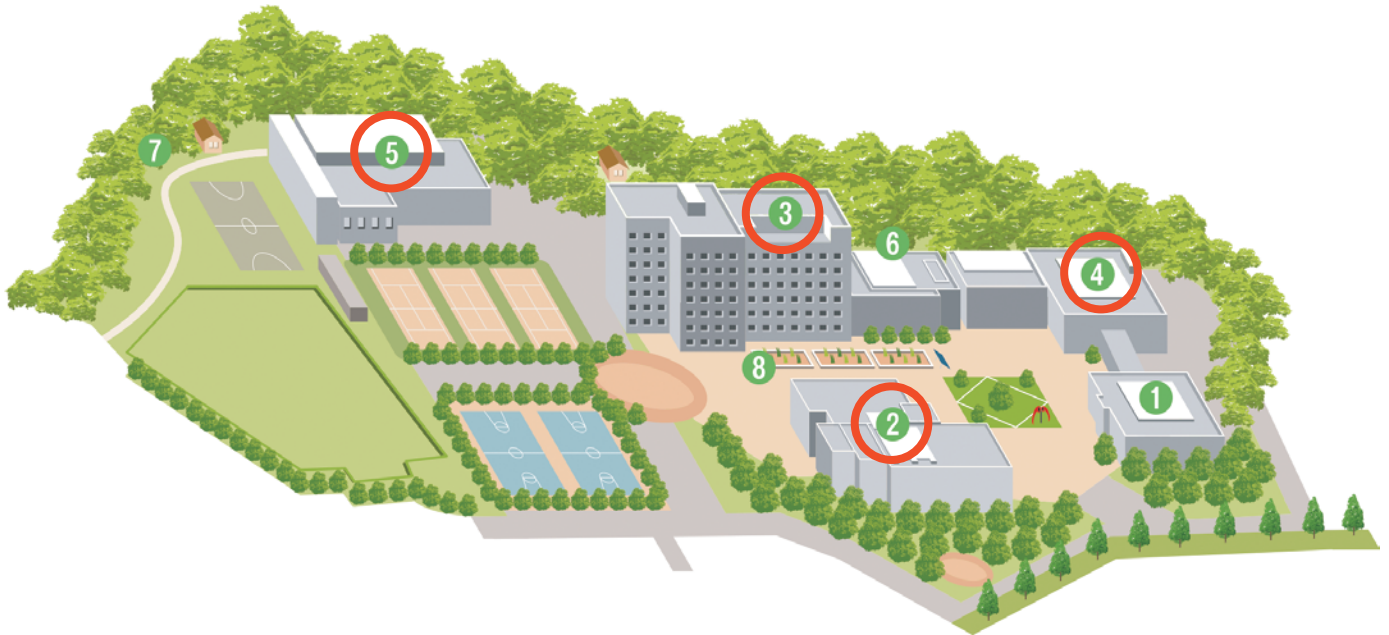

横浜キャンパス

設置箇所

2号館 1階		4号館 1階	
3号館 WEST 1階		5号館 1階	
EAST 地下2階		エレベーター	
EAST 7階			

2号館 (図書館・情報基盤センター) 1階 車いす対応

3号館 (講義・研究棟)

WEST1階  車いす対応

EAST 地下2階  車いす対応

EAST 7階  車いす対応

4号館(食堂棟)

1階  車いす対応

5号館(体育館・部室棟)

1階  車いす対応