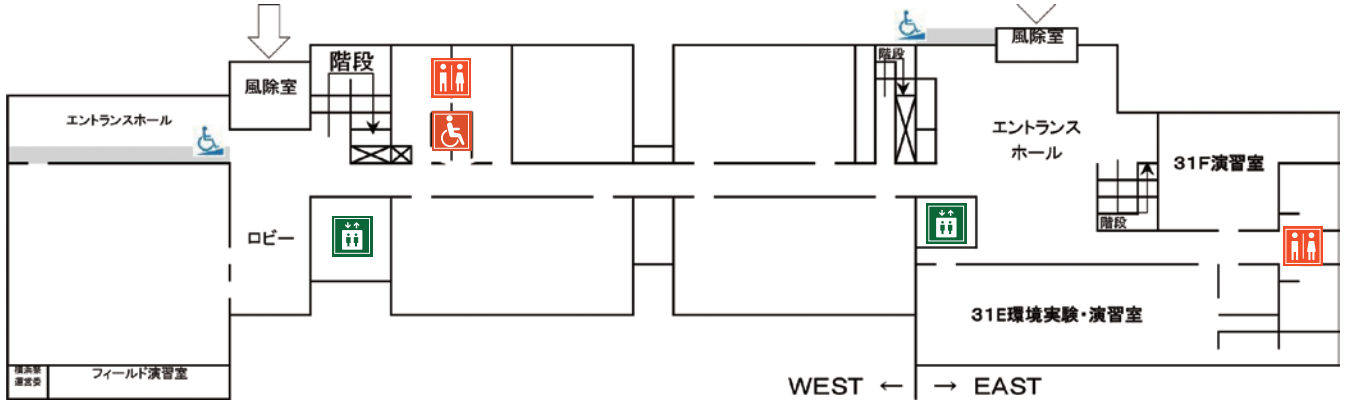

横浜キャンパス

設置箇所

2号館 1階		4号館 1階	
3号館 WEST 1階		5号館 1階	
EAST 地下2階		エレベーター	
EAST 7階			

2号館 (図書館・情報基盤センター) 1階 車いす対応

3号館 (講義・研究棟)

WEST1階  車いす対応

EAST 地下2階  車いす対応

EAST 7階  車いす対応

4号館(食堂棟)

1階  車いす対応

5号館(体育館・部室棟)

1階  車いす対応