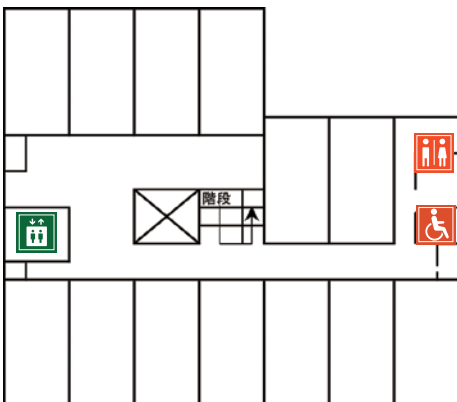

横浜キャンパス

設置箇所

2号館 1階		4号館 1階	
3号館 WEST 1階		5号館 1階	
EAST 地下2階		エレベーター	
EAST 7階			

2号館 (図書館・情報基盤センター) 1階 車いす対応

3号館 (講義・研究棟)

WEST1階  車いす対応

EAST 地下2階  車いす対応

EAST 7階  車いす対応

4号館(食堂棟)

1階  車いす対応

5号館(体育館・部室棟)

1階  車いす対応