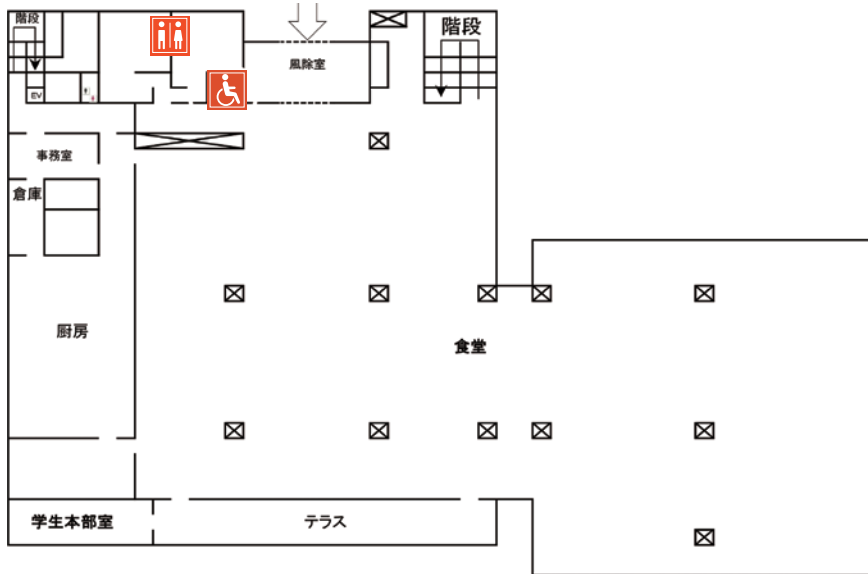

横浜キャンパス

設置箇所

2号館 1階		4号館 1階	
3号館 WEST 1階		5号館 1階	
EAST 地下2階		エレベーター	
EAST 7階			

2号館 (図書館・情報基盤センター) 1階 車いす対応

3号館 (講義・研究棟)

WEST1階  車いす対応

EAST 地下2階  車いす対応

EAST 7階  車いす対応

4号館(食堂棟)

1階  車いす対応

5号館(体育館・部室棟)

1階  車いす対応