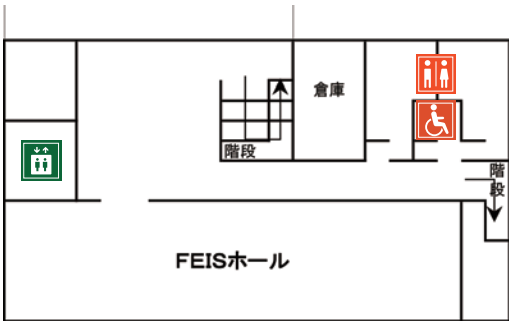

横浜キャンパス

設置箇所

2号館 1階		4号館 1階	
3号館 WEST 1階		5号館 1階	
EAST 地下2階		エレベーター	
EAST 7階			

2号館 (図書館・情報基盤センター) 1階 車いす対応

3号館 (講義・研究棟)

WEST1階  車いす対応

EAST 地下2階  車いす対応

EAST 7階  車いす対応

4号館(食堂棟)

1階  車いす対応

5号館(体育館・部室棟)

1階  車いす対応