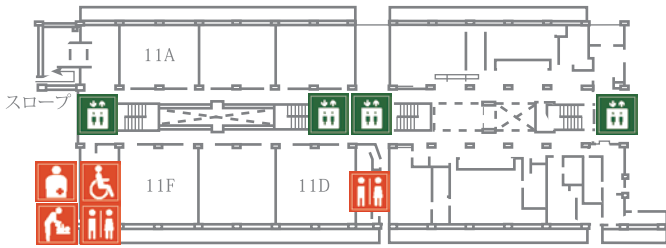

多目的トイレマップ

世田谷キャンパス

Scale
0 1 5 10 20 50 M

多目的トイレ

車いす対応

オストメイト

ベビーシート

設置箇所

1号館	1階(北)			
	2階(南)			
	3階(南)			
	4階(南)			
2号館	地下1階			
6号館	1階			
9号館	地下1階			
14号館	1階			

多目的トイレマップ

1号館

1階

2階

3階

4階

2号館 地下1階

多目的トイレマップ

6号館 1階

9号館 地下1階

14号館 1階