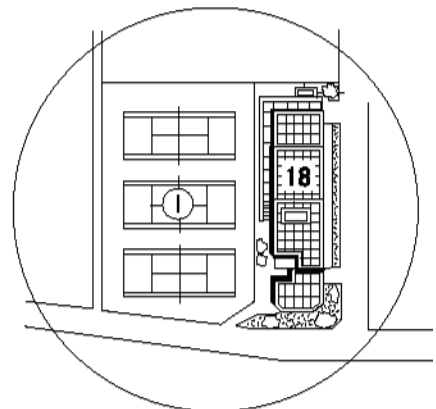

多目的トイレマップ

世田谷キャンパス

Scale
0 1 5 10 20 50 M

多目的トイレ

車いす対応

オストメイト

ベビーシート

設置箇所

1号館	1階(北)			
	2階(南)			
	3階(南)			
	4階(南)			
2号館	地下1階			
6号館	1階			
9号館	地下1階			
14号館	1階			

多目的トイレマップ

1号館

1階

2階

3階

4階

2号館 地下1階