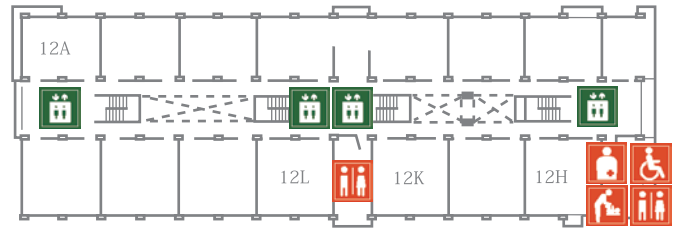

多目的トイレマップ

世田谷キャンパス

Scale
0 1 5 10 20 50 M

多目的トイレ

車いす対応

オストメイト

ベビーシート

設置箇所

1号館	1階(北)			
	2階(南)			
	3階(南)			
	4階(南)			
2号館	地下1階			
6号館	1階			
9号館	地下1階			
14号館	1階			

多目的トイレマップ

1号館

1階

2階

3階

4階

2号館 地下1階

多目的トイレマップ

6号館 1階

9号館 地下1階

14号館 1階