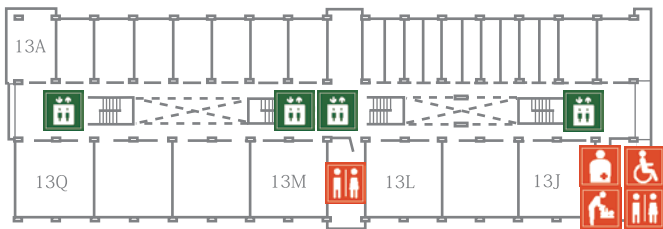

多目的トイレマップ

世田谷キャンパス

Scale
0 1 5 10 20 50 M

多目的トイレ

車いす対応

オストメイト

ベビーシート

設置箇所

1号館	1階(北)			
	2階(南)			
	3階(南)			
	4階(南)			
2号館	地下1階			
6号館	1階			
9号館	地下1階			
14号館	1階			

多目的トイレマップ

1号館

1階

2階

3階

4階

2号館 地下1階

多目的トイレマップ

6号館 1階

9号館 地下1階

14号館 1階