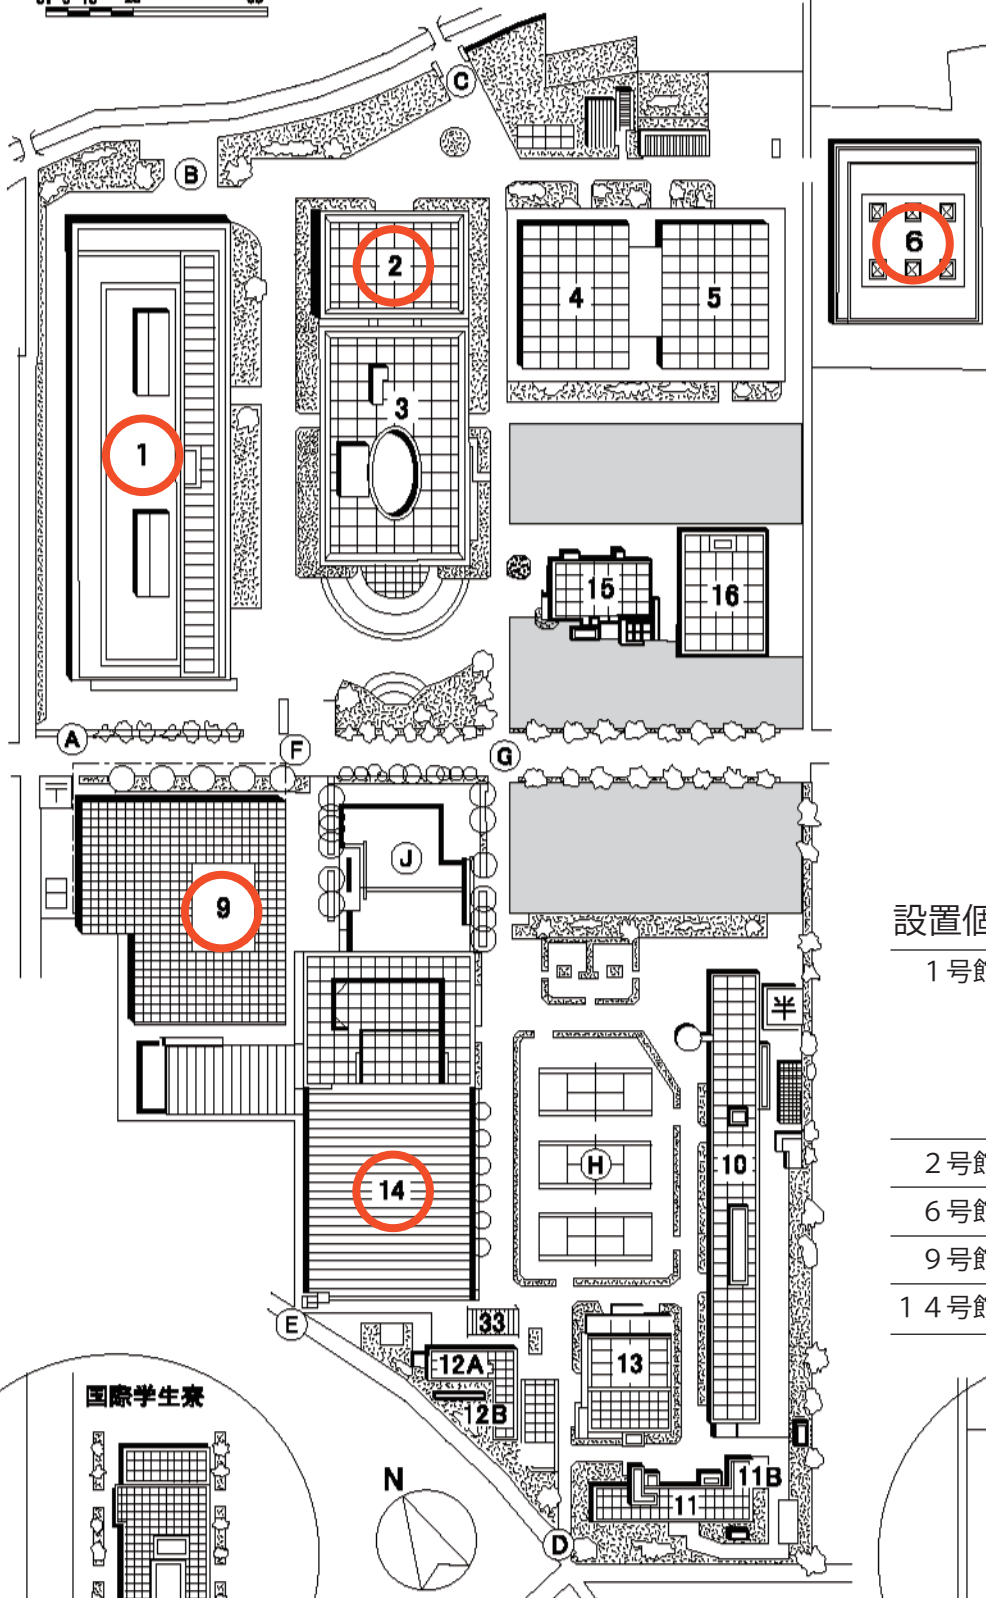

多目的トイレマップ

世田谷キャンパス

Scale
0 1 5 10 20 50 M

多目的トイレ

車いす対応

オストメイト

ベビーシート

設置箇所

1号館	1階(北)			
	2階(南)			
	3階(南)			
	4階(南)			
2号館	地下1階			
6号館	1階			
9号館	地下1階			
14号館	1階			

多目的トイレマップ

1号館

1階

2階

3階

4階

2号館 地下1階

多目的トイレマップ

6号館 1階

9号館 地下1階

14号館 1階