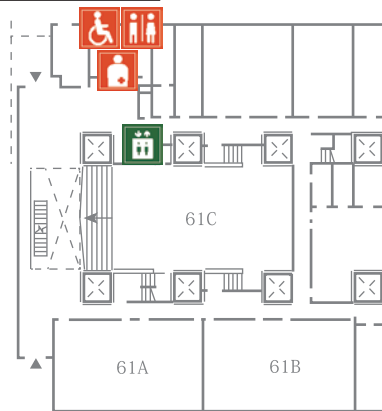

多目的トイレマップ

世田谷キャンパス

Scale
0 1 5 10 20 50 M

多目的トイレ

車いす対応

オストメイト

ベビーシート

設置箇所

1号館	1階(北)			
	2階(南)			
	3階(南)			
	4階(南)			
2号館	地下1階			
6号館	1階			
9号館	地下1階			
14号館	1階			

多目的トイレマップ

1号館

1階

2階

3階

4階

2号館 地下1階

多目的トイレマップ

6号館 1階

9号館 地下1階

14号館 1階