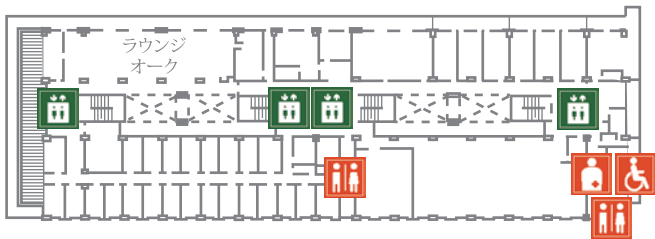

多目的トイレマップ

世田谷キャンパス

Scale
0 1 5 10 20 50 M

多目的トイレ

車いす対応

オストメイト

ベビーシート

設置箇所

1号館	1階(北)			
	2階(南)			
	3階(南)			
	4階(南)			
2号館	地下1階			
6号館	1階			
9号館	地下1階			
14号館	1階			

多目的トイレマップ

1号館

1階

2階

3階

4階

2号館 地下1階

多目的トイレマップ

6号館 1階

9号館 地下1階

14号館 1階